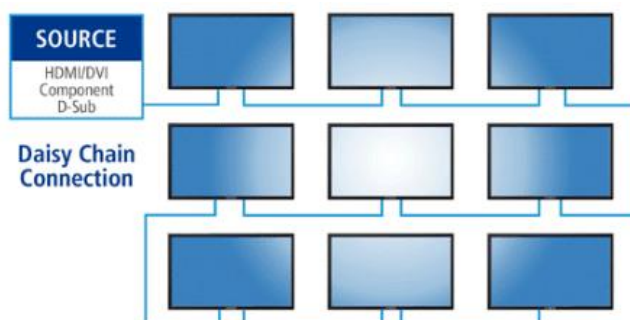

VIDEO WALL | MULTI Display

Prin definitie un **Video Wall** reprezinta o afisare electronica de dimensiune mare a unei imagini sau mai multor imagini.

Functia de matrice video este extrem de flexibila permitand formarea de imagini de tipul 2x2, 2x3, 2x4, 3x3, etc. Monitoare profesionale care formeaza un videowall pot avea dimensiuni variate, de la 40" pana la 100". Prin instalarea acestora in matrice video obtineti un videowall.

De ce avem nevoie de un videowall?

Pentru ca un videowall este o tehnologie stabila, mult mai luminoasa si cu o rezolutie mult mai mare decat orice alta solutie de afisare. Un videowall poate fo folosit ca instrument de afisare, de marketing sau digital signage.

Din ce este format un videowall?

Un videowall este format din:

- display-uri profesionale
- suport pentru montarea display-urilor
- cu sau fara videowall controller

Ce performante ne intereseaza la un videowall?

- 1. Diagonala** totala pe care dorim sa o obtinem este suma diagonalelor display-urilor componente in functie de amplasare.
- 2. Interstitiu** - distanta dintre 2 displayuri. Cu cat aceasta este mai mica cu atat imaginea este mai unitara. Nu va lasati pacaliti de specificatii de genul: interstitiu de 10mm. Acesta poate fi exprimat pentru un singur display, distanta fiind de fapt dubla.
- 3. Software** - display-urile profesionale realizeaza un videowall prin functii deja incorporate, nemaifiind nevoie de un alt software sau controller. Aceasta functie se numeste daisy-chain si este disponibila atat pentru display-urile Hyundai cand si pentru display-urile Panasonic.
- 4. Rezolutia si luminozitate** - un videowall prin definitia marimii lui se utilizeaza in spatii largi, generoasa. Este extrem de important din acest punct de vedere ca rezolutia si luminozitatea display-urilor sa fie adecvata.